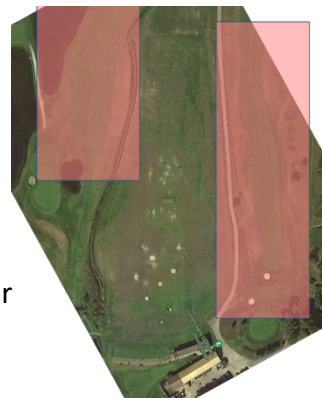

Välkommen till vår drivingrange!

Vi är många som vill använda vår anläggning och för att det skall fungera på ett säkert sätt för alla så måste alla följa våra ordningsregler.

Ordningsregler Drivingrange – Ljunghusens Golfklubb

När du tar ut bollar ur vår bollautomat så förbinder du dig att följa nedanstående punkter.

- Vi har två riskzoner bredvid rangen. Se bilden här bredvid där de är markerade med rött. Dessa är till vänster (hål 26) och till höger (vägen vid hål 19 samt på hål 19) om rangen.
- Det är absolut förbjudet att slå slag som kan landa i riskzonerna om personer befinner sig i dessa. Samma regler gäller här som ute på banan, vänta med att slå om det finns risk att träffa en annan person.
- Vår range är kort och smal - Alla bollar skall slås mot de flaggor eller mellan de längdvisande flaggor som finns utsatta på rangen!
- Alla bollar slås från antingen mattor eller från grästee.
- Grästee är öppen ibland – se anslag.
När den är öppen får bollar slås från gräs, men bara innanför de rep som finns utlagda.
- Är det fullt på alla mattor får du vänta på din tur till dess att en matta blir ledig.
Vissa tider, oftast vardagar efter 15, är 6 mattor reserverade för juniorträning.
- Alla korgar för bollar skall återplaceras vid bollautomaten och skräp såsom t.ex. avbrutna peggars skall slängas i soptunnor på området.
- Egna bollar få ej användas på drivingrangen.
- Respektera övriga tränande på rangen genom att prata i lagom samtalston och gå lugnt och sansat samt lämna avstånd så ingen annan träffas av klubbor eller bollar.